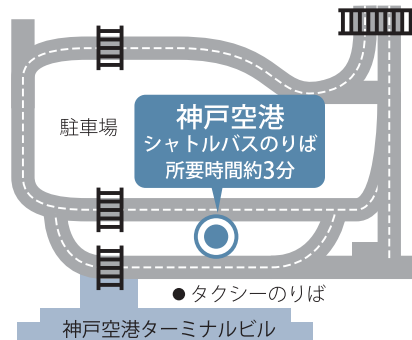

ラヴィマーナ神戸 シャトルバス時刻表

※2010年8月以降

平日

土・日・祝

時	ラヴィマーナ神戸 行き	
	三宮 発	神戸空港 発
7	35	55
8	0 20 45	20 40
9	10 20 55	5 30 40
10	20 40	15 40
11	5 30 50	0 25 50
12	15 40	10 35
13	0 25 50	0 20 45
14	10 35	10 30 55
15	0 20 45	20 40
16	10 30 55	5 30 50
17	20 40	15 40
18	5 30 50	0 25 50
19	15 50	10 35
20	10	10 30
21		
22		
23		

時	神戸空港經由三宮 行き	
	ラヴィマーナ神戸 発	神戸空港 発
7		
8		
9		
10	5 30 55	10 35
11	15 40	0 20 45
12	5 25 50	10 30 55
13	15 35	20 40
14	0 25 45	5 30 50
15	10 35 55	15 40
16	20 45	0 25 50
17	5 30 55	10 35
18	15 40	0 20 45
19	15 35 50	20 40 55
20	25 45	30 50
21	0 25 45	5 30 50
22	20 40	25 45
23		

時	ラヴィマーナ神戸 行き	
	三宮 発	神戸空港 発
6	20 40	40
7	0 20 40	0 20 40
8	0 20 40	0 20 40
9	0 20 40	0 20 40
10	0 20 40	0 20 40
11	0 20 40	0 20 40
12	0 20 40	0 20 40
13	0 20 40	0 20 40
14	0 20 40	0 20 40
15	0 20 40	0 20 40
16	0 20 40	0 20 40
17	0 20 40	0 20 40
18	0 20 40	0 20 40
19	0 20 40	0 20 40
20	0	0 20
21		
22		
23		

時	神戸空港經由三宮 行き	
	ラヴィマーナ神戸 発	神戸空港 発
6		
7		
8		
9	45	50
10	5 25 45	10 30 50
11	5 25 45	10 30 50
12	5 25 45	10 30 50
13	5 25 45	10 30 50
14	5 25 45	10 30 50
15	5 25 45	10 30 50
16	5 25 45	10 30 50
17	5 25 45	10 30 50
18	5 25 45	10 30 50
19	5 25 45	10 30 50
20	5 25 45	10 30 50
21	5 25 45	10 30 50
22	5 25 45	10 30 50
23	5 25	10 30